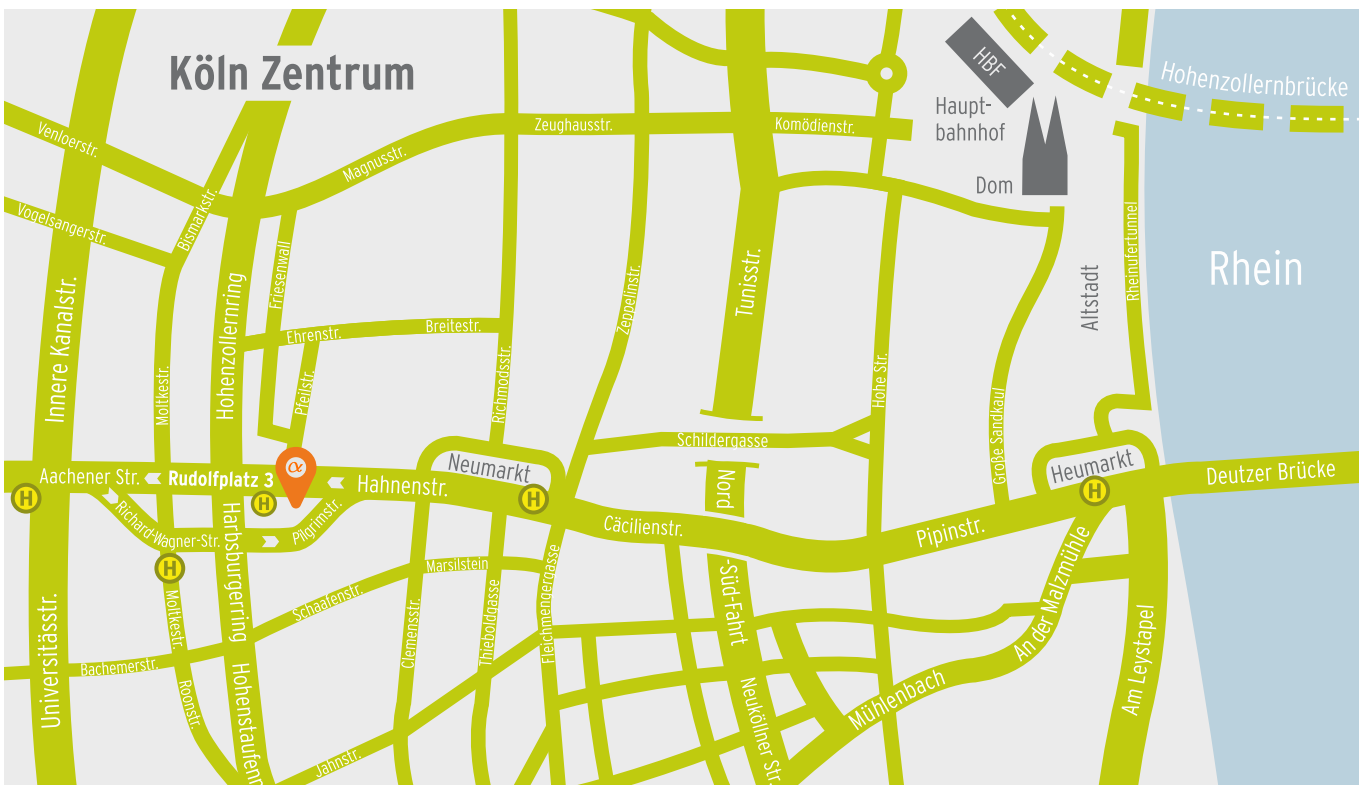

Ihr Wegweiser zu Alpha Trains

Zufahrtsplan Köln Zentrum

Die **Einfahrt** zu unserem Parkhaus befindet sich auf der anderen Seite der **Wallarkaden** gegenüber des Steigenberger Hotels. Die Zufahrt zu unserer **Tiefgarage** erfolgt über den Habsburgerring - geben Sie als Adresse **Habsburgerring 26** in Ihr Navigationsgerät ein. Bitte parken Sie auf unseren **Besucherparkplätzen**, die ausgeschildert sind. Diese finden Sie im **2. Untergeschoss, Nummer 24 & 25**.

So erreichen Sie uns mit öffentlichen Verkehrsmittel:

 **Vom Flughafen mit der S-Bahn bis Köln/Hauptbahnhof.** Umsteigen in die U-Bahnlinien 16 oder 18 Richtung Neumarkt. Umsteigen in die Linie 1 Richtung Weiden oder in die Linie 7 Richtung Frechen bis zur Haltestelle „Rudolfplatz“. Der **Eingang** zu unserem Büro befindet sich direkt an der **Haltestelle „Rudolfplatz“**.

 **Vom Hauptbahnhof Köln** mit der Linie 16 oder der Linie 18 Richtung Neumarkt. Umsteigen in die Linie 1 Richtung Weiden oder in die Linie 7 Richtung Frechen. Der **Eingang** zu unserem Büro befindet sich direkt an der **Haltestelle „Rudolfplatz“**. **Alternativ:** Vom Hauptbahnhof Köln mit der Linie 5 Richtung Butzweilerhof bis zum Friesenplatz. Von dort aus sind es noch 5 Minuten zu Fuß zum **Rudolfplatz**.